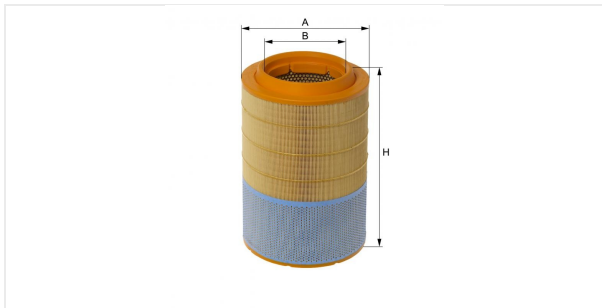

Патрон воздушного фильтра  
E541L

**Технические спецификации**

Номер ЭОД	5380310000
EAN	4030776025637
Статус	снят с производства (без замены)

**Параметры в мм**

A	265.00
B	170.00
C	
D	
E	
F	
G	
H	481.00