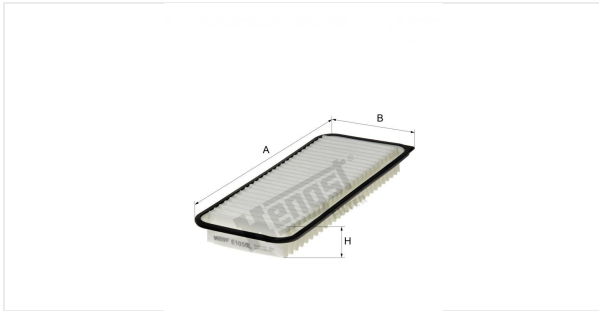

Патрон воздушного фильтра
E1050L

Технические спецификации

Номер ЭОД	5385310000
EAN	4030776025996
Статус	Доступен

Параметры в мм

A	332.00
B	137.00
C	
D	
E	
F	
G	
H	37.00