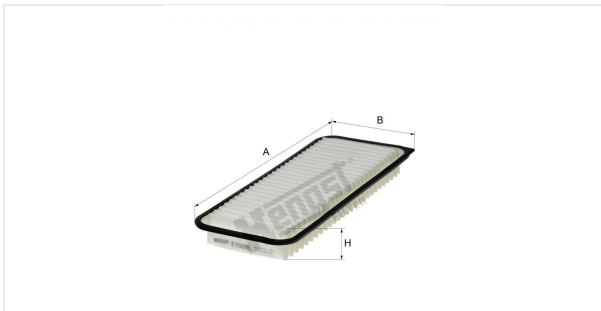

Патрон воздушного фильтра  
E1050L

**Технические спецификации**

Номер ЭОД	5385310000
EAN	4030776025996
Статус	Доступен

**Параметры в мм**

A	332.00
B	137.00
C	
D	
E	
F	
G	
H	37.00