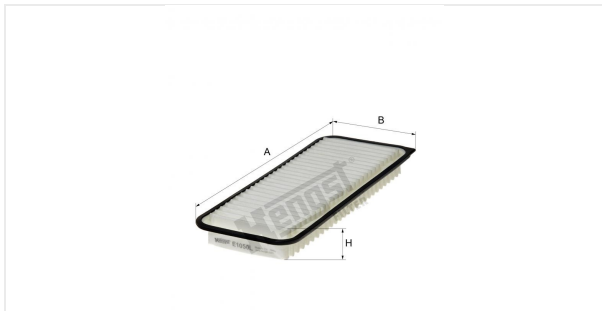

Патрон воздушного фильтра
E1050L

Технические спецификации

Номер ЭОД	5385310000
EAN	4030776025996
Статус	Доступен

Параметры в мм

A	332.00
B	137.00
C	
D	
E	
F	
G	
H	37.00