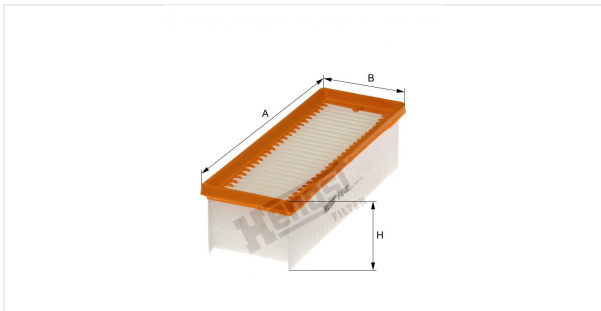

Патрон воздушного фильтра  
E1048L

**Технические спецификации**

Номер ЭОД	5450310000
EAN	4030776026054
Статус	Доступен

**Параметры в мм**

A	261.00
B	97.00
C	
D	
E	
F	
G	
H	72.00