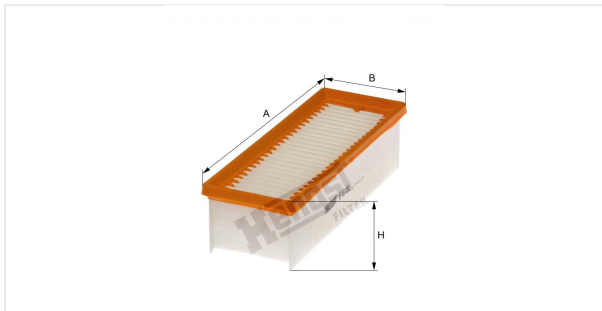

Патрон воздушного фильтра  
E1048L

**Технические спецификации**

Номер ЭОД	5450310000
EAN	4030776026054
Статус	Доступен

**Параметры в мм**

A	261.00
B	97.00
C	
D	
E	
F	
G	
H	72.00