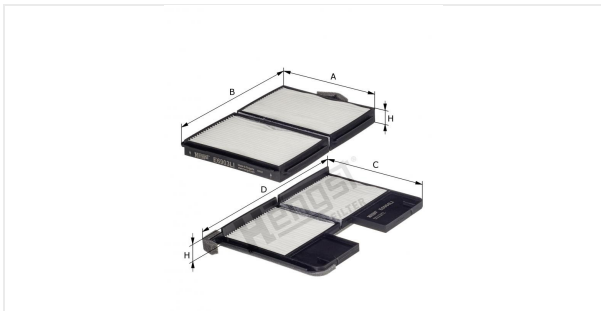

Пылевой фильтр салона
E2934LI-2

Технические спецификации

Номер ЭОД	5635310000
EAN	4030776027679
Статус	Доступен

Параметры в мм

A	150.00
B	213.00
C	153.00
D	213.00
E	
F	
G	
H	20.00