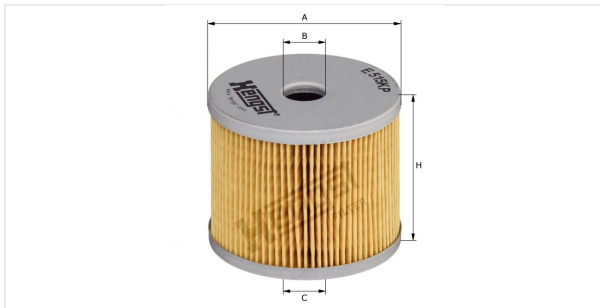

Патрон топливного фильтра с прокладкой
E515KP D574

Технические спецификации

Номер ЭОД	622210000
EAN	4030776065459
Статус	Доступен

Параметры в мм

A	65.00
B	14.00
C	14.00
D	
E	
F	
G	
H	53.00