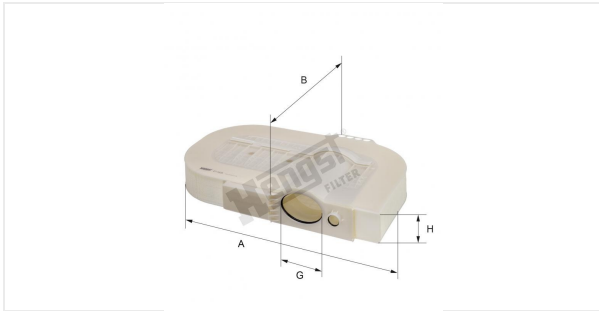

Патрон воздушного фильтра  
E1162L

**Технические спецификации**

Номер ЭОД	6223310000
EAN	4030776041378
Статус	Доступен

**Параметры в мм**

A	626.00
B	409.00
C	
D	
E	
F	
G	114.00
H	134.00