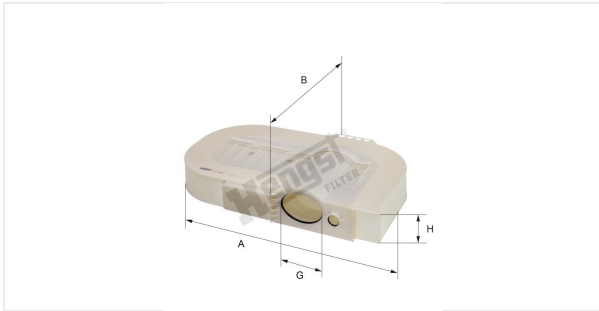

Патрон воздушного фильтра
E1162L

Технические спецификации

Номер ЭОД	6223310000
EAN	4030776041378
Статус	Доступен

Параметры в мм

A	626.00
B	409.00
C	
D	
E	
F	
G	114.00
H	134.00