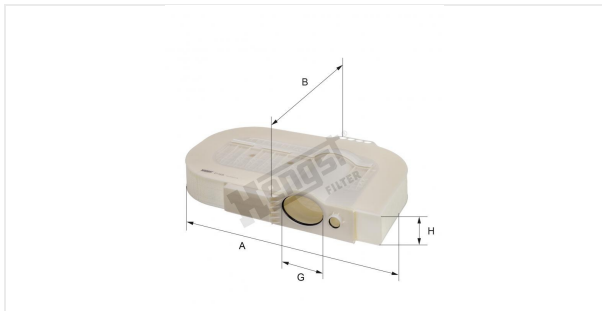

Патрон воздушного фильтра  
E1162L

**Технические спецификации**

Номер ЭОД	6223310000
EAN	4030776041378
Статус	Доступен

**Параметры в мм**

A	626.00
B	409.00
C	
D	
E	
F	
G	114.00
H	134.00