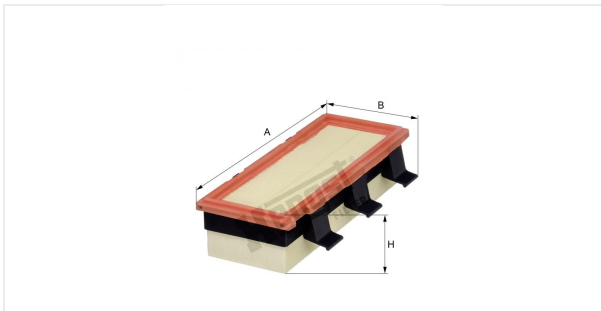

Патрон воздушного фильтра
E459L

Технические спецификации

Номер ЭОД	6235310000
EAN	4030776033953
Статус	Доступен

Параметры в мм

A	266.00
B	122.00
C	
D	
E	
F	
G	
H	63.00