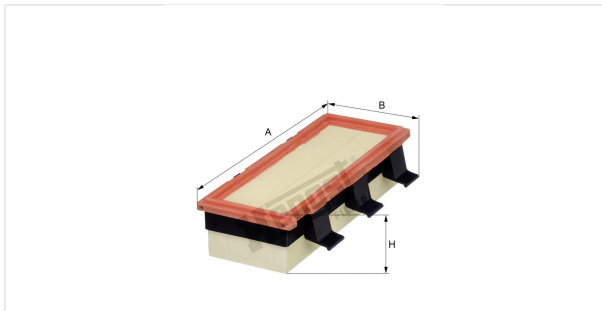

Патрон воздушного фильтра
E459L

Технические спецификации

Номер ЭОД	6235310000
EAN	4030776033953
Статус	Доступен

Параметры в мм

A	266.00
B	122.00
C	
D	
E	
F	
G	
H	63.00