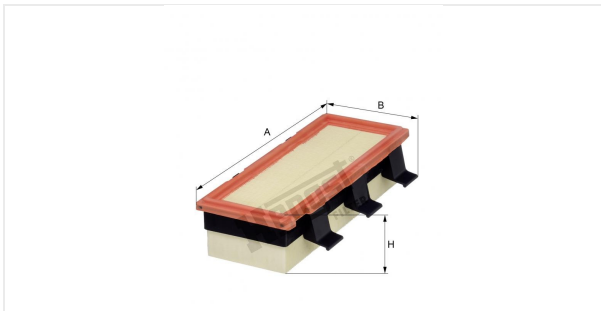

Патрон воздушного фильтра  
E459L

**Технические спецификации**

Номер ЭОД	6235310000
EAN	4030776033953
Статус	Доступен

**Параметры в мм**

A	266.00
B	122.00
C	
D	
E	
F	
G	
H	63.00