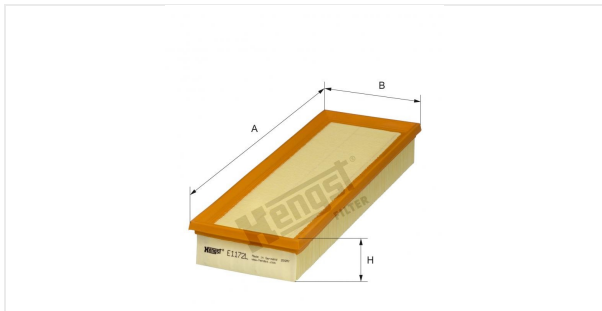

Патрон воздушного фильтра  
E1172L

**Технические спецификации**

Номер ЭОД	6254310000
EAN	4030776034943
Статус	Доступен

**Параметры в мм**

A	366.00
B	131.00
C	
D	
E	
F	
G	
H	50.00