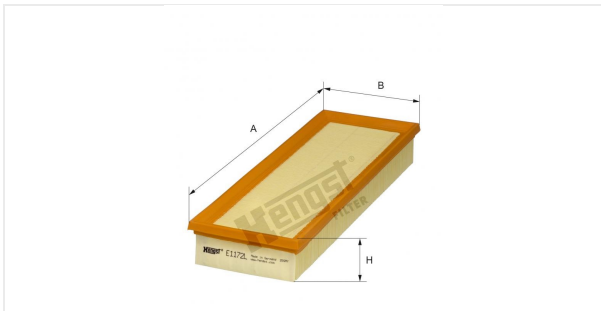

Патрон воздушного фильтра  
E1172L

**Технические спецификации**

|           |               |
|-----------|---------------|
| Номер ЭОД | 6254310000    |
| EAN       | 4030776034943 |
| Статус    | Доступен      |