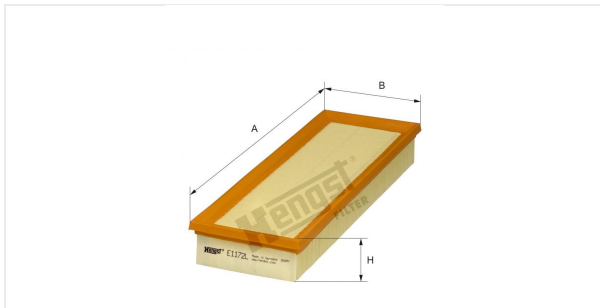

Патрон воздушного фильтра  
E1172L

**Технические спецификации**

Номер ЭОД	6254310000
EAN	4030776034943
Статус	Доступен

**Параметры в мм**

A	366.00
B	131.00
C	
D	
E	
F	
G	
H	50.00