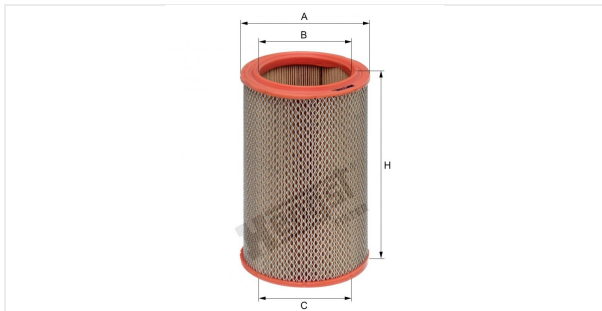

Патрон воздушного фильтра
E398L

Технические спецификации

Номер ЭОД	6257310000
EAN	4030776034103
Статус	Доступен

Параметры в мм

A	131.00
B	93.00
C	93.00
D	
E	
F	
G	
H	208.00