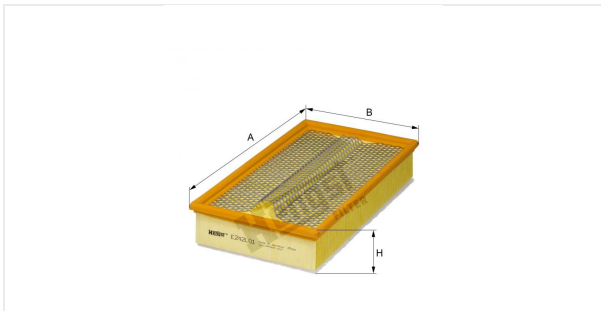

Патрон воздушного фильтра
E242L01

Технические спецификации

Номер ЭОД	6273310000
EAN	4030776034356
Статус	Доступен

Параметры в мм

A	335.00
B	190.00
C	
D	
E	
F	
G	
H	68.00