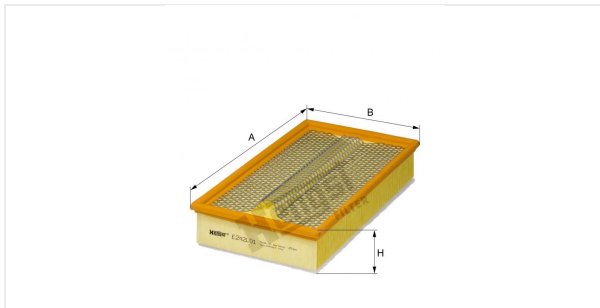

Патрон воздушного фильтра
E242L01

Технические спецификации

Номер ЭОД	6273310000
EAN	4030776034356
Статус	Доступен

Параметры в мм

A	335.00
B	190.00
C	
D	
E	
F	
G	
H	68.00