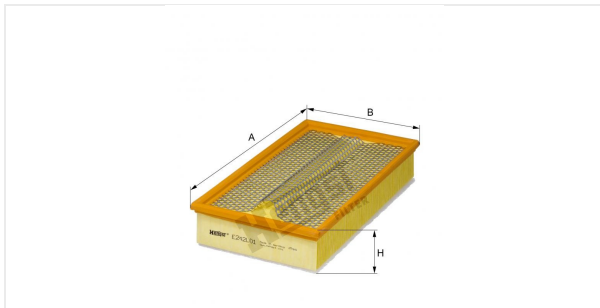

Патрон воздушного фильтра  
E242L01

**Технические спецификации**

Номер ЭОД	6273310000
EAN	4030776034356
Статус	Доступен

**Параметры в мм**

A	335.00
B	190.00
C	
D	
E	
F	
G	
H	68.00