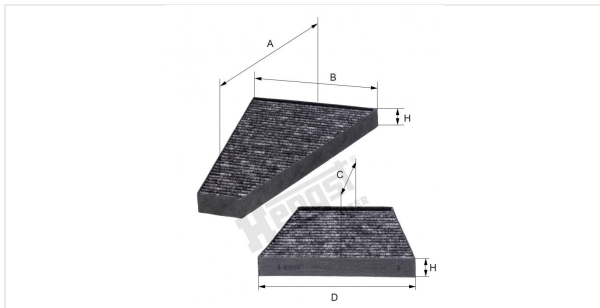

Угольный фильтр салона  
E1935LC-2

**Технические спецификации**

Номер ЭОД	6303310000
EAN	4030776036060
Статус	Доступен

**Параметры в мм**

A	345.00
B	221.00
C	172.00
D	221.00
E	
F	
G	
H	30.00