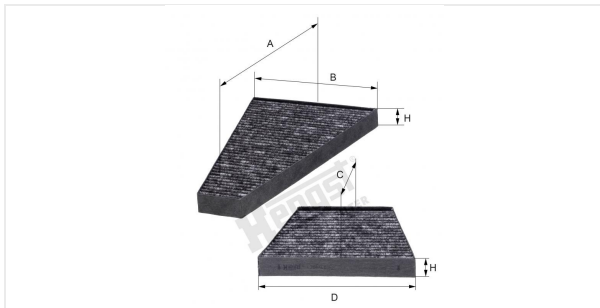

Угольный фильтр салона
E1935LC-2

Технические спецификации

Номер ЭОД	6303310000
EAN	4030776036060
Статус	Доступен

Параметры в мм

A	345.00
B	221.00
C	172.00
D	221.00
E	
F	
G	
H	30.00