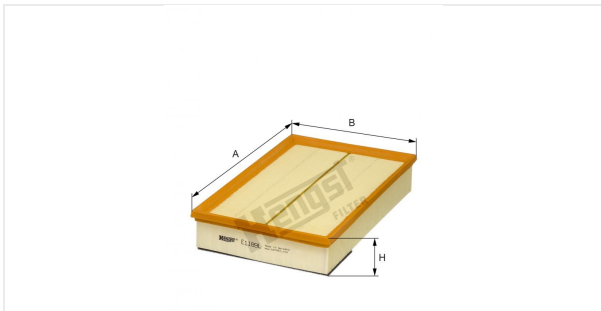

Патрон воздушного фильтра  
E1189L

**Технические спецификации**

Номер ЭОД	6328310000
EAN	4030776035315
Статус	Доступен

**Параметры в мм**

A	330.00
B	216.00
C	
D	
E	
F	
G	
H	62.00