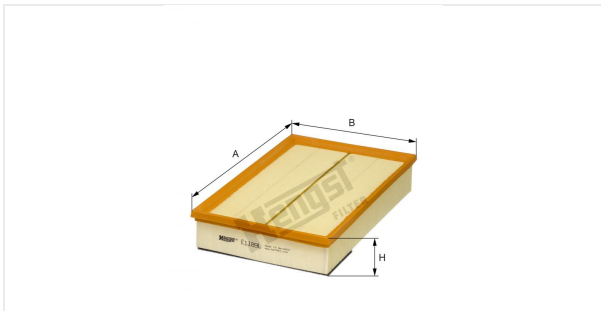

Патрон воздушного фильтра
E1189L

Технические спецификации

Номер ЭОД	6328310000
EAN	4030776035315
Статус	Доступен

Параметры в мм

A	330.00
B	216.00
C	
D	
E	
F	
G	
H	62.00