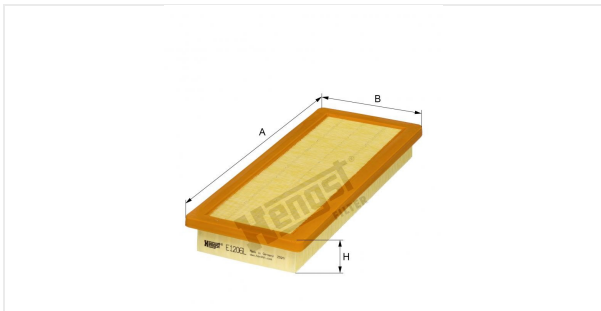

Патрон воздушного фильтра
E1206L

Технические спецификации

Номер ЭОД	6360310000
EAN	4030776035131
Статус	Доступен

Параметры в мм

A	360.00
B	147.00
C	
D	
E	
F	
G	
H	43.00