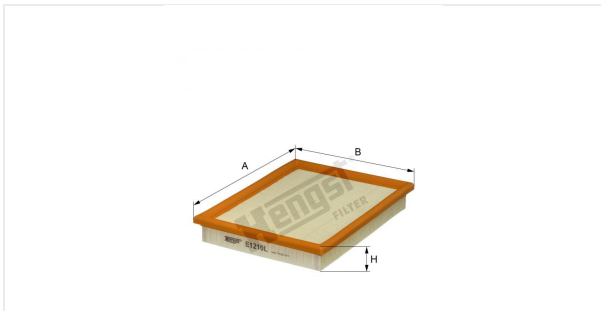

Патрон воздушного фильтра  
E1210L

**Технические спецификации**

Номер ЭОД	6372310000
EAN	4030776042405
Статус	Доступен

**Параметры в мм**

A	245.00
B	196.00
C	
D	
E	
F	
G	
H	37.00