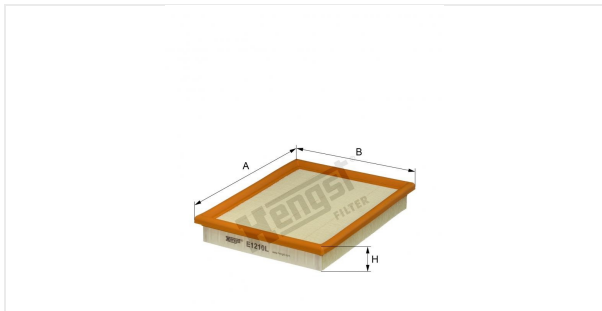

Патрон воздушного фильтра
E1210L

Технические спецификации

Номер ЭОД	6372310000
EAN	4030776042405
Статус	Доступен

Параметры в мм

A	245.00
B	196.00
C	
D	
E	
F	
G	
H	37.00