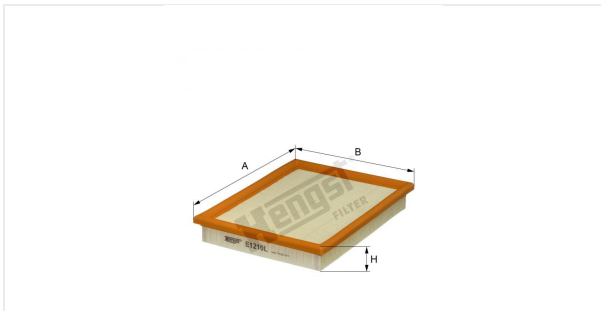

Патрон воздушного фильтра
E1210L

Технические спецификации

Номер ЭОД	6372310000
EAN	4030776042405
Статус	Доступен

Параметры в мм

A	245.00
B	196.00
C	
D	
E	
F	
G	
H	37.00