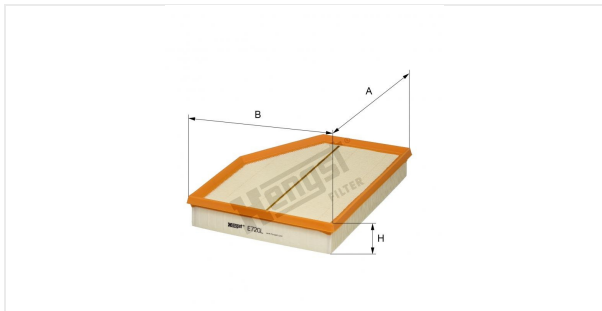

Патрон воздушного фильтра  
E720L

**Технические спецификации**

Номер ЭОД	6388310000
EAN	4030776034592
Статус	Доступен

**Параметры в мм**

A	294.00
B	231.00
C	
D	
E	
F	
G	
H	47.00