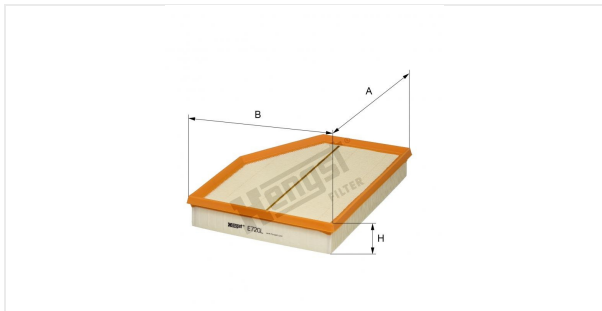

Патрон воздушного фильтра
E720L

Технические спецификации

Номер ЭОД	6388310000
EAN	4030776034592
Статус	Доступен

Параметры в мм

A	294.00
B	231.00
C	
D	
E	
F	
G	
H	47.00