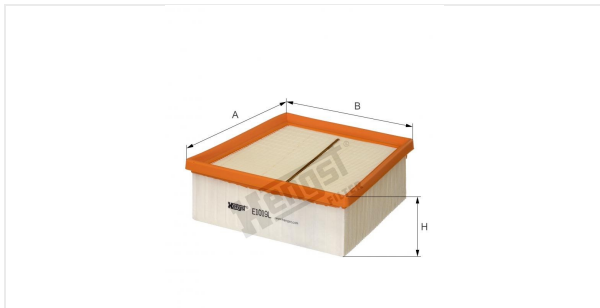

Патрон воздушного фильтра
E1019L

Технические спецификации

Номер ЭОД	6411310000
EAN	4030776035346
Статус	Доступен

Параметры в мм

A	163.00
B	162.00
C	
D	
E	
F	
G	
H	70.00