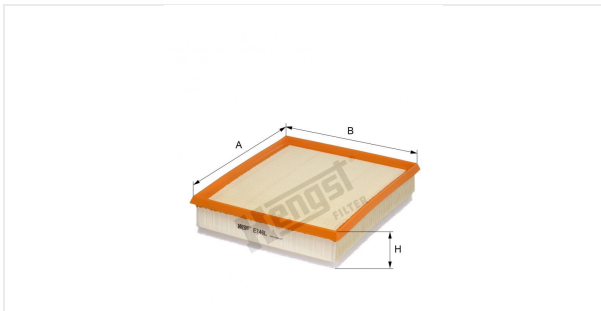

Патрон воздушного фильтра
E746L

Технические спецификации

Номер ЭОД	6414310000
EAN	4030776034769
Статус	Доступен

Параметры в мм

A	285.00
B	249.00
C	
D	
E	
F	
G	
H	65.00