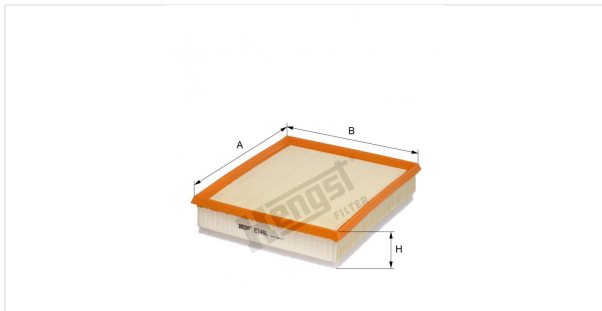

Патрон воздушного фильтра  
E746L

**Технические спецификации**

Номер ЭОД	6414310000
EAN	4030776034769
Статус	Доступен

**Параметры в мм**

A	285.00
B	249.00
C	
D	
E	
F	
G	
H	65.00