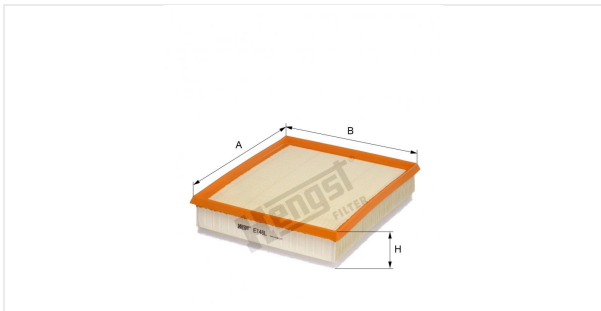

Патрон воздушного фильтра  
E746L

**Технические спецификации**

Номер ЭОД	6414310000
EAN	4030776034769
Статус	Доступен

**Параметры в мм**

A	285.00
B	249.00
C	
D	
E	
F	
G	
H	65.00