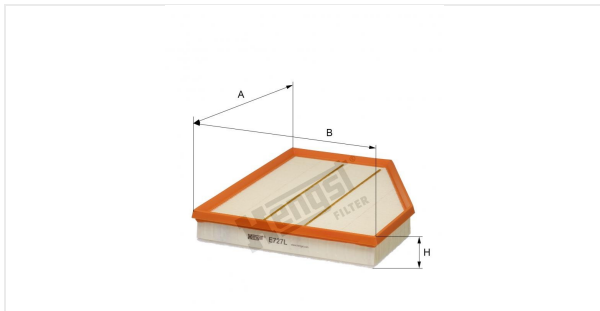

Патрон воздушного фильтра
E727L

Технические спецификации

Номер ЭОД	6423310000
EAN	4030776034806
Статус	Доступен

Параметры в мм

A	313.00
B	273.00
C	
D	
E	
F	
G	
H	47.00