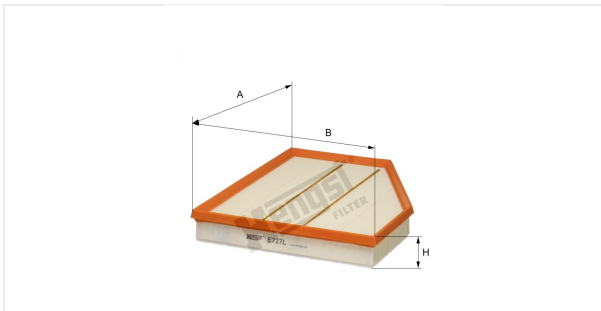

Патрон воздушного фильтра  
E727L

**Технические спецификации**

Номер ЭОД	6423310000
EAN	4030776034806
Статус	Доступен

**Параметры в мм**

A	313.00
B	273.00
C	
D	
E	
F	
G	
H	47.00