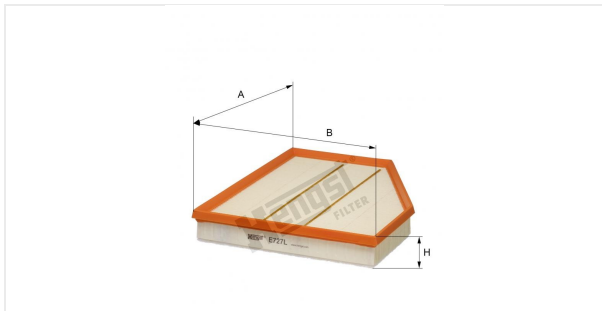

Патрон воздушного фильтра
E727L

Технические спецификации

Номер ЭОД	6423310000
EAN	4030776034806
Статус	Доступен

Параметры в мм

A	313.00
B	273.00
C	
D	
E	
F	
G	
H	47.00