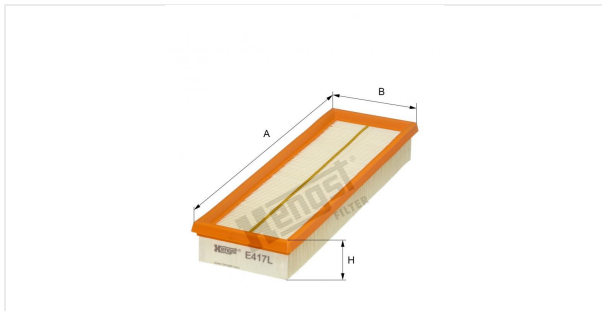

Патрон воздушного фильтра
E417L

Технические спецификации

Номер ЭОД	6426310000
EAN	4030776037630
Статус	Доступен

Параметры в мм

A	312.00
B	102.00
C	
D	
E	
F	
G	
H	41.00