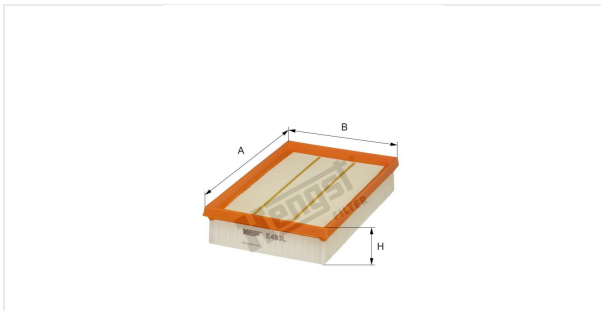

Патрон воздушного фильтра  
E493L

**Технические спецификации**

Номер ЭОД	6432310000
EAN	4030776037678
Статус	Доступен

**Параметры в мм**

A	270.00
B	171.00
C	
D	
E	
F	
G	
H	51.00