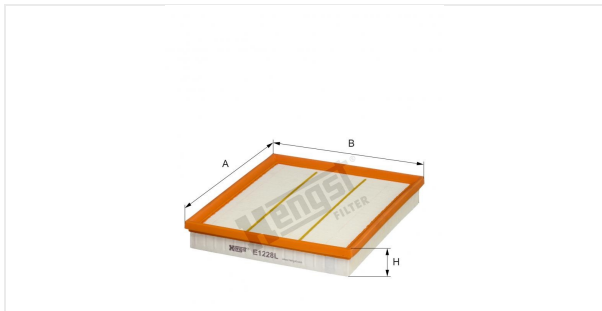

Патрон воздушного фильтра
E1228L

Технические спецификации

Номер ЭОД	6460310000
EAN	4030776044416
Статус	Доступен

Параметры в мм

A	268.00
B	219.00
C	
D	
E	
F	
G	
H	37.00