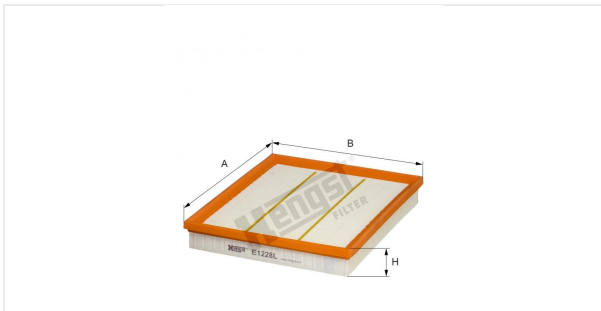

Патрон воздушного фильтра
E1228L

Технические спецификации

Номер ЭОД	6460310000
EAN	4030776044416
Статус	Доступен

Параметры в мм

A	268.00
B	219.00
C	
D	
E	
F	
G	
H	37.00