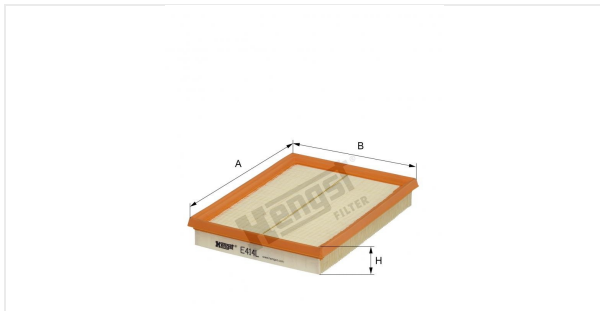

Патрон воздушного фильтра
E414L

Технические спецификации

Номер ЭОД	6472310000
EAN	4030776034868
Статус	Доступен

Параметры в мм

A	216.00
B	166.00
C	
D	
E	
F	
G	
H	32.00