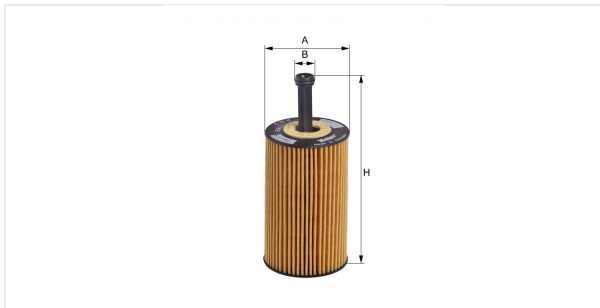

Вставка для масляного фильтра с комплектом прокладок
E35H D102

Технические спецификации

Номер ЭОД	649130000
EAN	4030776009484
Статус	Доступен

Параметры в мм

A	60.00
B	22.00
C	
D	
E	
F	
G	
H	139.00