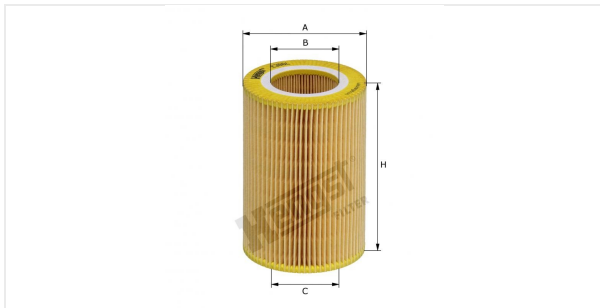

Патрон воздушного фильтра
E386L

Технические спецификации

Номер ЭОД	6522310000
EAN	4030776038040
Статус	Доступен

Параметры в мм

A	91.00
B	50.00
C	50.00
D	
E	
F	
G	
H	135.00