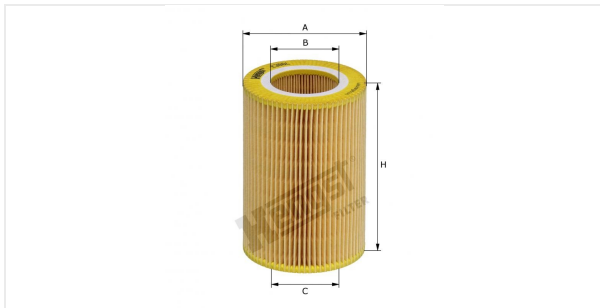

Патрон воздушного фильтра  
E386L

**Технические спецификации**

Номер ЭОД	6522310000
EAN	4030776038040
Статус	Доступен

**Параметры в мм**

A	91.00
B	50.00
C	50.00
D	
E	
F	
G	
H	135.00