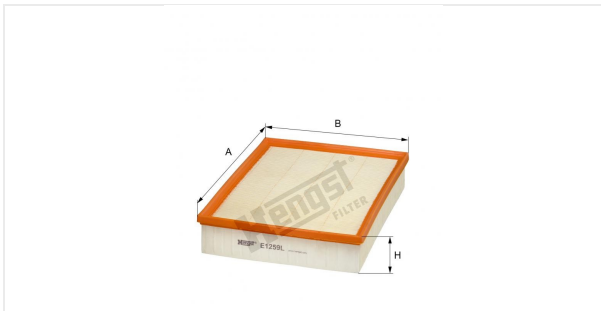

Патрон воздушного фильтра  
E1259L

**Технические спецификации**

Номер ЭОД	6583310000
EAN	4030776043525
Статус	Доступен

**Параметры в мм**

A	290.00
B	230.00
C	
D	
E	
F	
G	
H	57.00