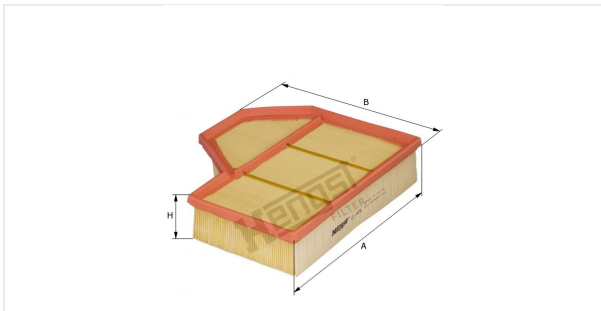

Патрон воздушного фильтра
E140L

Технические спецификации

| | |
|-----------|---------------------|
| Номер ЭОД | 6614310000 |
| EAN | 4030776036206 |
| Статус | снят с производства |

Параметры в мм

| | |
|---|--------|
| A | 258.00 |
| B | 230.00 |
| C | |
| D | |
| E | |
| F | |
| G | |
| H | 57.00 |