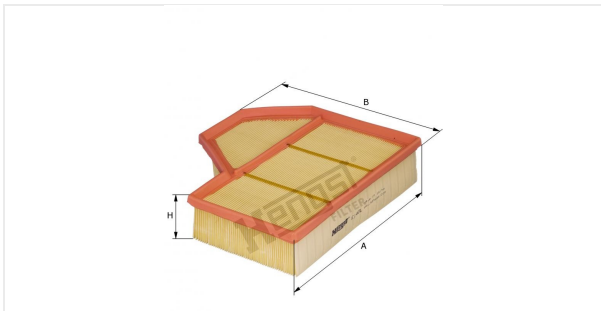

Патрон воздушного фильтра
E140L

Технические спецификации

Номер ЭОД	6614310000
EAN	4030776036206
Статус	снят с производства

Параметры в мм

A	258.00
B	230.00
C	
D	
E	
F	
G	
H	57.00