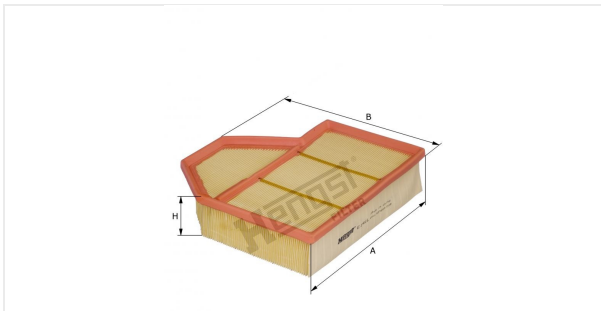

Патрон воздушного фильтра
E141L

Технические спецификации

Номер ЭОД	6615310000
EAN	4030776036213
Статус	снят с производства

Параметры в мм

A	258.00
B	230.00
C	
D	
E	
F	
G	
H	57.00